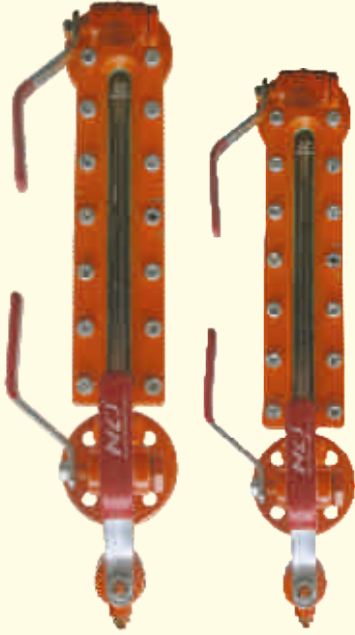

## NEJ-1500 serisi

## REFLEX SEVİYE GÖSTERGELERİ

Gövde : Karbon çelik, St 37  
 Vanalar : Sfero döküm GGG 40.3  
 Bağlantı : Flanşlı, DN 20 - PN 16  
 Çalışma şartları: Max 250 °C - 16 bar  
 Alt tabla : Karbon çelik, St 37  
 Cam : Reflex, borasilikat

NES-1500/16.f

L (mm)	FİYAT(₺)/ Adet
300	290,00
310	315,00
340	365,00
350	375,00
370	400,00
400	405,00
440	430,00
460	460,00
500	470,00

L (mm)	FİYAT(₺)/ Adet
510	480,00
575	560,00
635	590,00
775	660,00
900	750,00
990	790,00
1000	830,00
1200	1.020,00
1500	1.430,00

## CAM FİYATLARI

NES-1501

TİP	ÖLÇÜ	FİYAT (Euro)
B II	34 x 17 x 140	25,00 €
B IV	34 x 17 x 190	26,00 €
B V	34 x 17 x 220	28,00 €
B VI	34 x 17 x 250	29,00 €
B VII	34 x 17 x 280	32,00 €
B VIII	34 x 17 x 320	34,00 €
B IX	34 x 17 x 340	36,00 €